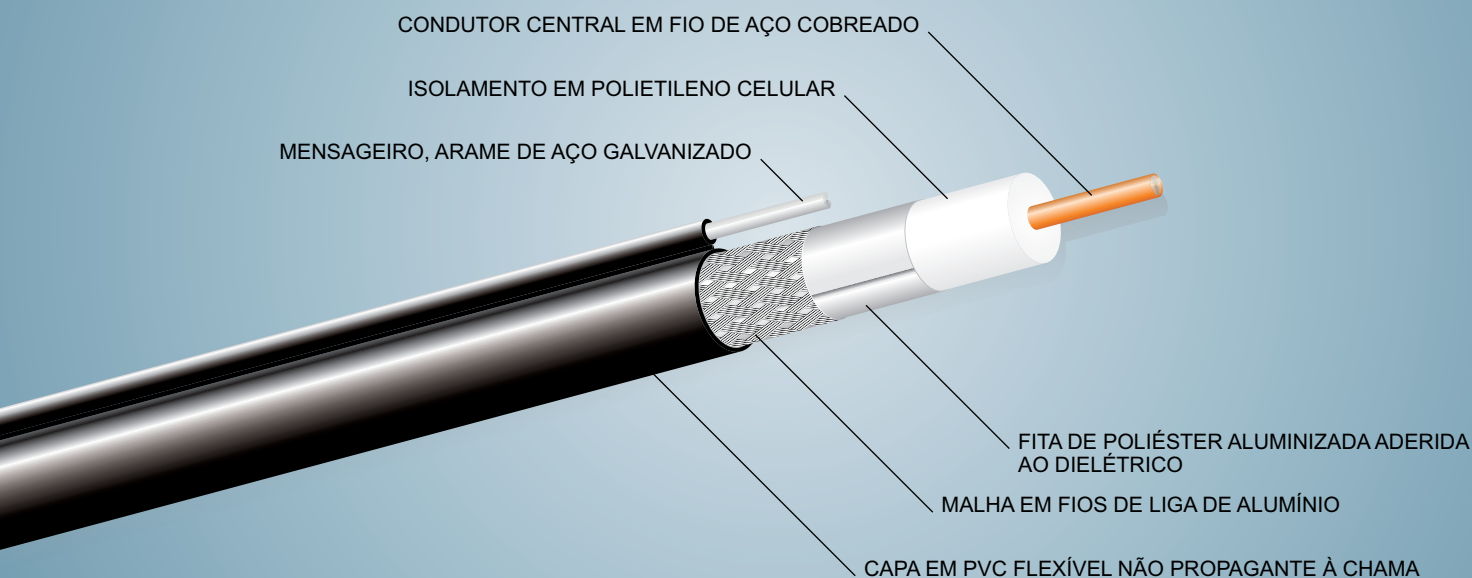

# SÉRIE 6 BLINDAGEM PADRÃO COM MENSAGEIRO

S6PDM

**Aplicações:**

O cabo Série 6 Blindagem padrão com mensageiro possui duas opções de isolamento eletromagnético 60% e 90% todas com cobertura de alumínio e possui elemento para a auto-sustentação do cabo, sendo um cabo adequado para projetos de banda "Ku", CATV, DTH, CFTV. *(Estas aplicações são as mais comuns, porém, poderá ser utilizado para outros projetos)*

**Dicas de utilização:**

É indicada sua utilização em locais que necessitem lances de até 800m, os percentuais de cobertura variam de acordo com o grau de interferência eletromagnética.

**Características Dimensionais**